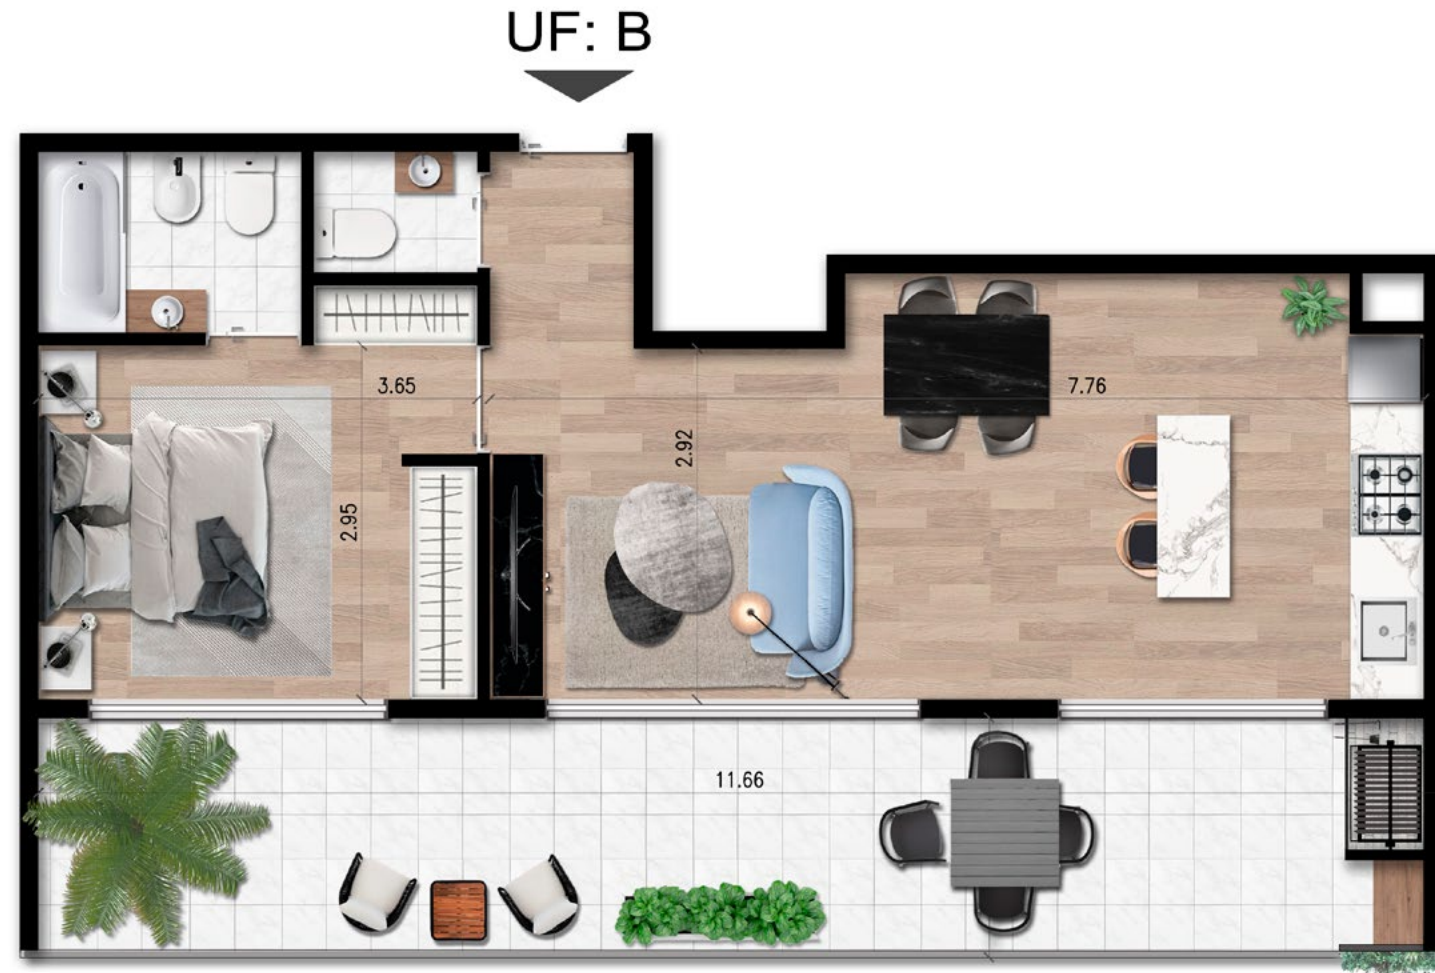

PLANTA

# Unidad B

PISO 6

Sup cubierta	48,40 m <sup>2</sup>
Balcón	23,00 m <sup>2</sup>
<b>Sup total</b>	<b>71,40 m<sup>2</sup></b>

CORTE

PLANTA TIPO 6

**proper**  
TU HOGAR,  
EN DEVOTO

**D'AZA**

REAL  
ESTATE

*Las superficies de las unidades son totales e incluyen los muros perimetrales.  
Las superficies definitivas surgirán del plano de subdivisión en propiedad horizontal.*