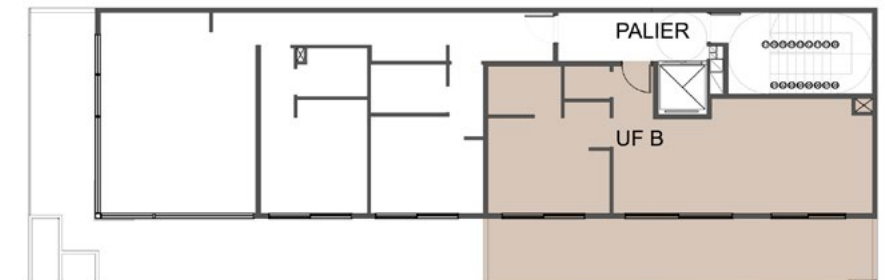

# Unidad B

PISO 6

Sup cubierta	48,40 m <sup>2</sup>
Balcón	23,00 m <sup>2</sup>
<b>Sup total</b>	<b>71,40 m<sup>2</sup></b>

CORTE

PLANTA TIPO 6

**proper**  
TU HOGAR,  
EN DEVOTO

**D'AZA**

REAL  
ESTATE

*Las superficies de las unidades son totales e incluyen los muros perimetrales.  
Las superficies definitivas surgirán del plano de subdivisión en propiedad horizontal.*