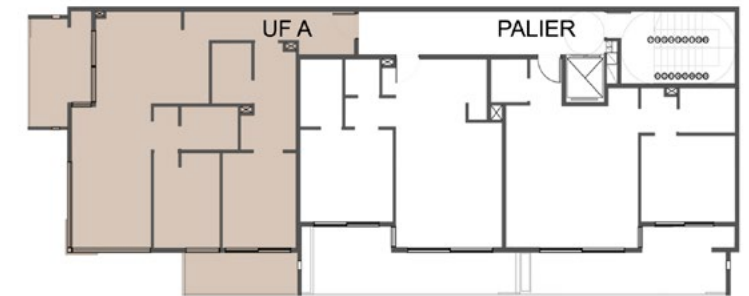

PLANTA

Unidad A

PISO 4 y 5

Sup cubierta 78,40 m²
Balcón 15,70 m²
Sup total 94,10 m²

UF: A

CORTE

PLANTA TIPO 4-5

proper
TU HOGAR,
EN DEVOTO

D'AZA

REAL
ESTATE

*Las superficies de las unidades son totales e incluyen los muros perimetrales.
Las superficies definitivas surgirán del plano de subdivisión en propiedad horizontal.*