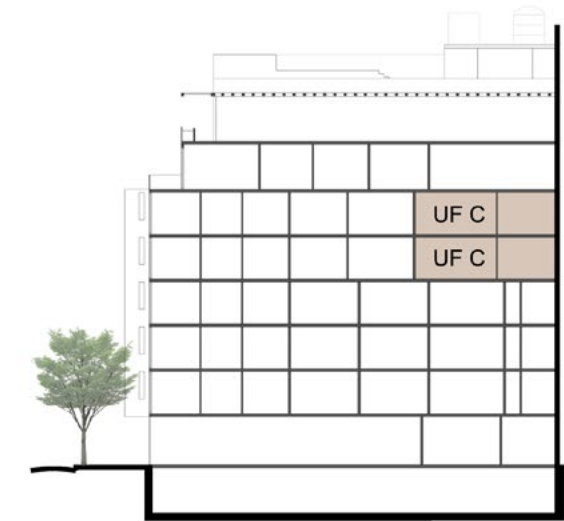

# Unidad C

PISO 4 y 5

Sup cubierta 50,10 m<sup>2</sup>  
Balcón 15,80 m<sup>2</sup>  
Sup total 65,90 m<sup>2</sup>

CORTE

PLANTA TIPO 4-5

**proper**  
TU HOGAR,  
EN DEVOTO

**D'AZA** | REAL  
ESTATE

*Las superficies de las unidades son totales e incluyen los muros perimetrales.  
Las superficies definitivas surgirán del plano de subdivisión en propiedad horizontal.*