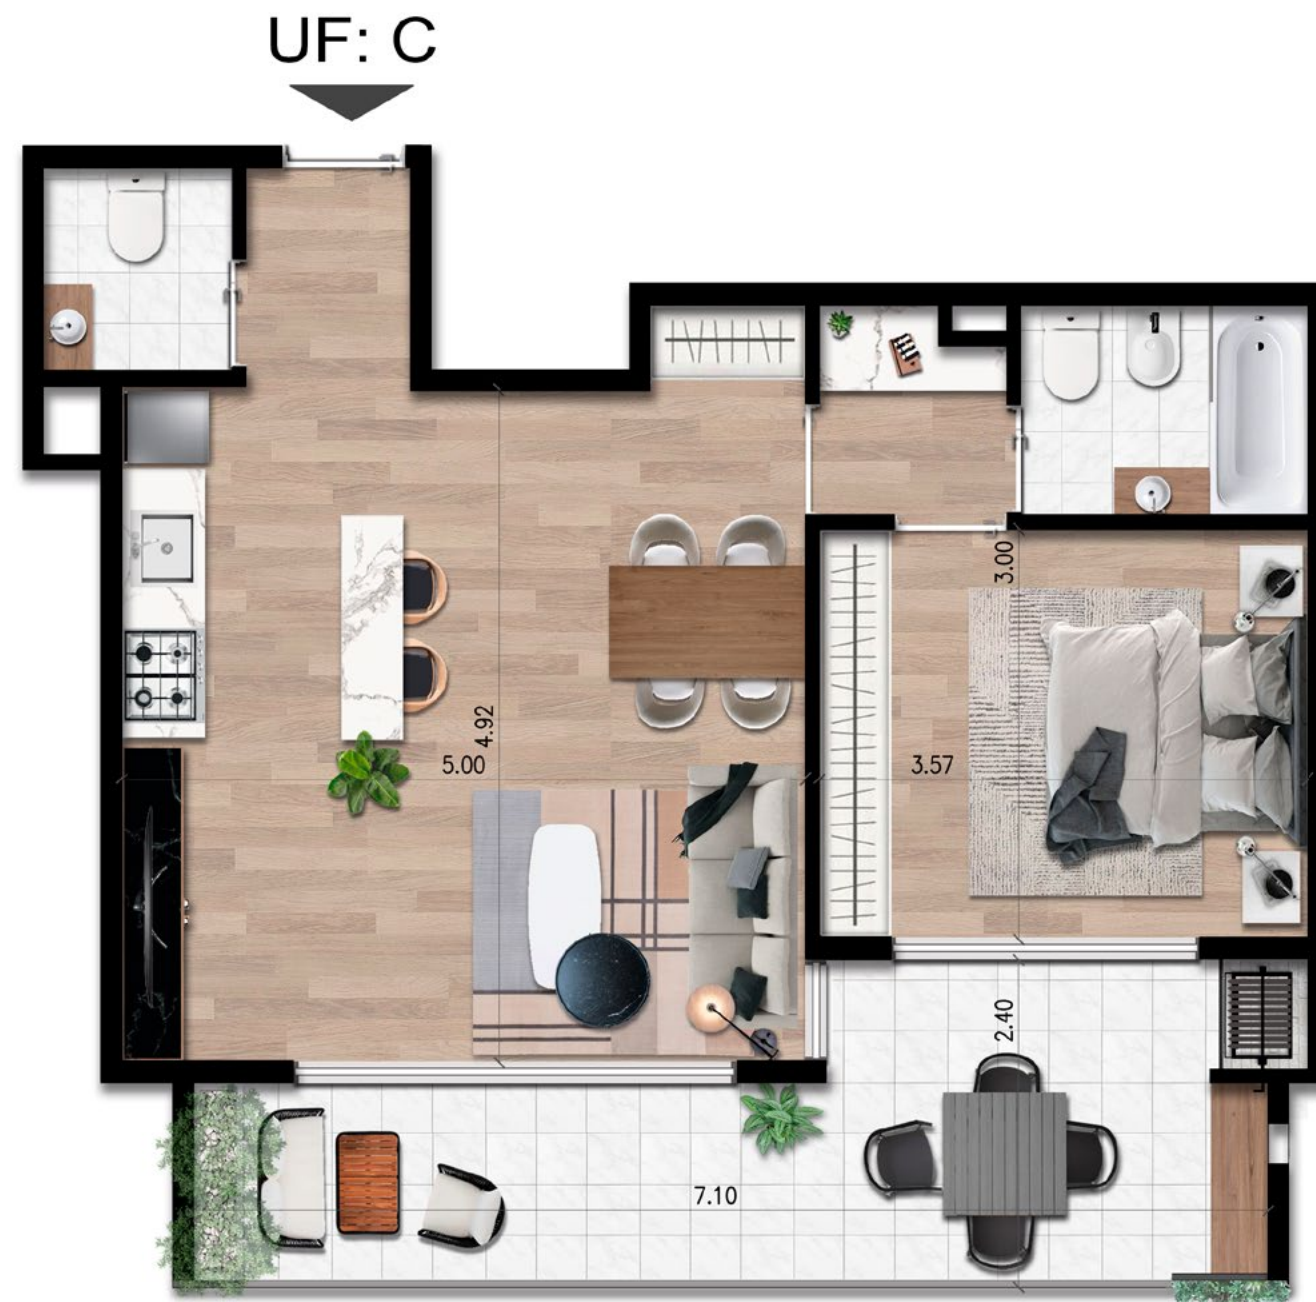

PLANTA

# Unidad C

PISO 4 y 5

Sup cubierta 50,10 m<sup>2</sup>  
Balcón 15,80 m<sup>2</sup>  
Sup total 65,90 m<sup>2</sup>

CORTE

PLANTA TIPO 4-5

**proper**  
TU HOGAR,  
EN DEVOTO

**D'AZA** | REAL  
ESTATE

*Las superficies de las unidades son totales e incluyen los muros perimetrales.  
Las superficies definitivas surgirán del plano de subdivisión en propiedad horizontal.*