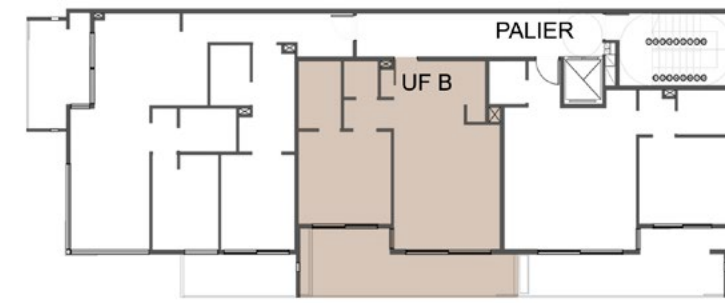

PLANTA

Unidad B

PISO 4 y 5

Sup cubierta 49,80 m²
Balcón 15,60 m²
Sup total 65,40 m²

UF: B

CORTE

PLANTA TIPO 4-5

proper
TU HOGAR,
EN DEVOTO

D'AZA

REAL
ESTATE

*Las superficies de las unidades son totales e incluyen los muros perimetrales.
Las superficies definitivas surgirán del plano de subdivisión en propiedad horizontal.*