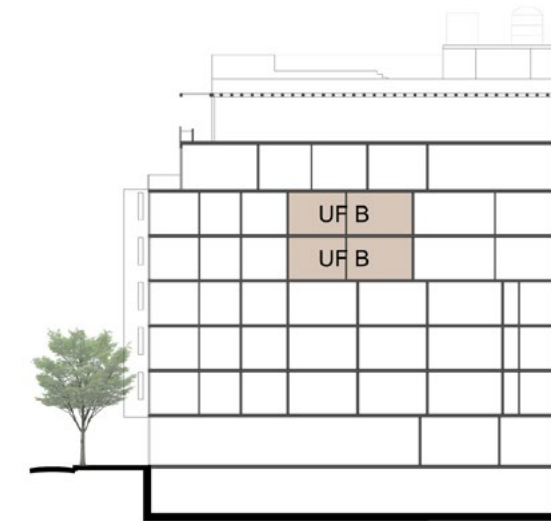

PLANTA

Unidad B

PISO 4 y 5

Sup cubierta 49,80 m²
Balcón 15,60 m²
Sup total 65,40 m²

UF: B

CORTE

PLANTA TIPO 4-5

proper
TU HOGAR,
EN DEVOTO

D'AZA

REAL
ESTATE

*Las superficies de las unidades son totales e incluyen los muros perimetrales.
Las superficies definitivas surgirán del plano de subdivisión en propiedad horizontal.*