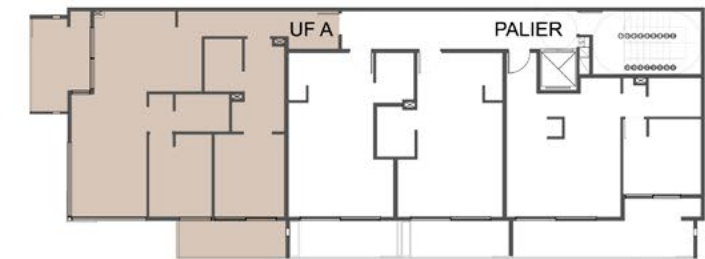

PLANTA

Unidad A

PISO 1,2 Y 3

Sup cubierta 78,40 m²
Balcón 15,70 m²
Sup total 94,10 m²

proper
TU HOGAR,
EN DEVOTO

D'AZA

REAL
ESTATE

*Las superficies de las unidades son totales e incluyen los muros perimetrales.
Las superficies definitivas surgirán del plano de subdivisión en propiedad horizontal.*