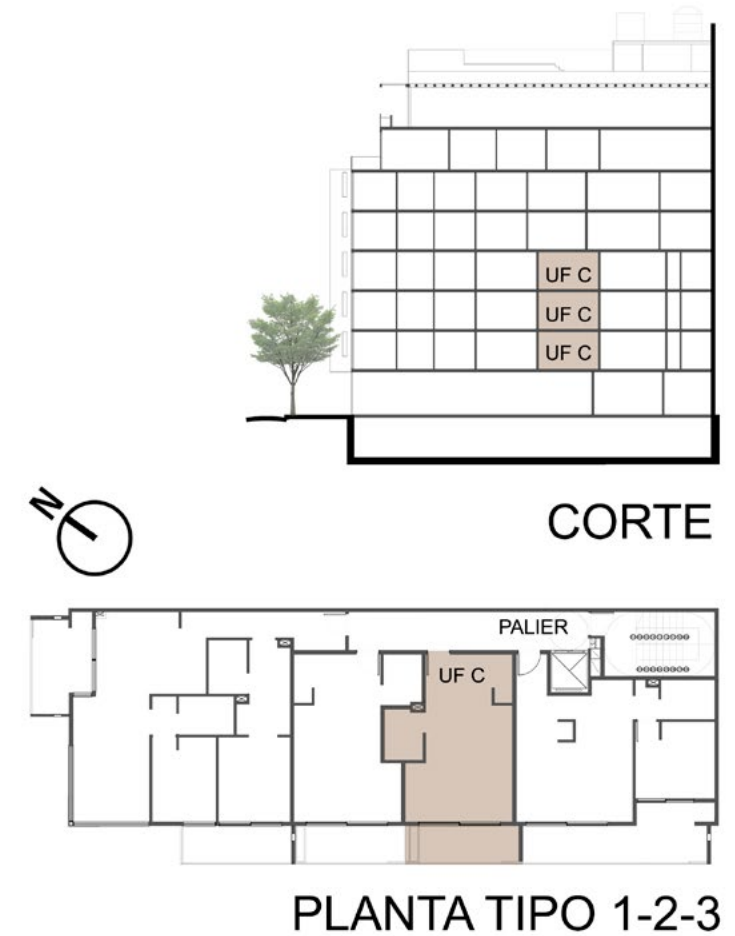

PLANTA

# Unidad C

PISO 1,2 Y 3

Sup cubierta 30,00 m<sup>2</sup>  
Balcón 6,70 m<sup>2</sup>  
Sup total 36,70 m<sup>2</sup>

**proper**  
TU HOGAR,  
EN DEVOTO

**D'AZA**

REAL  
ESTATE

*Las superficies de las unidades son totales e incluyen los muros perimetrales.  
Las superficies definitivas surgirán del plano de subdivisión en propiedad horizontal.*