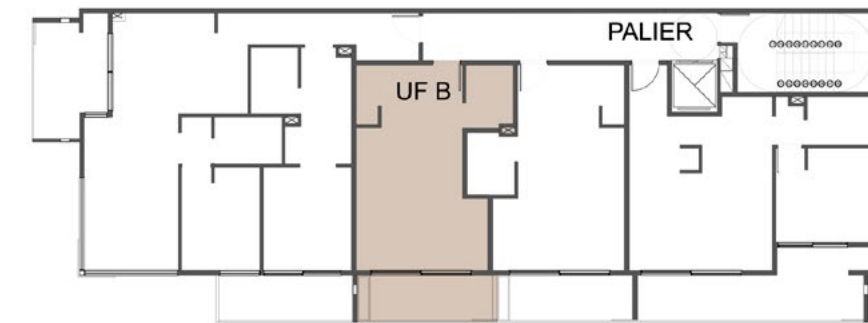

PLANTA

Unidad B

PISO 1,2 Y 3

Sup cubierta	30,00 m ²
Balcón	6,70 m ²
Sup total	36,70 m²

CORTE

PLANTA TIPO 1-2-3

proper
TU HOGAR,
EN DEVOTO

D'AZA

REAL
ESTATE

*Las superficies de las unidades son totales e incluyen los muros perimetrales.
Las superficies definitivas surgirán del plano de subdivisión en propiedad horizontal.*